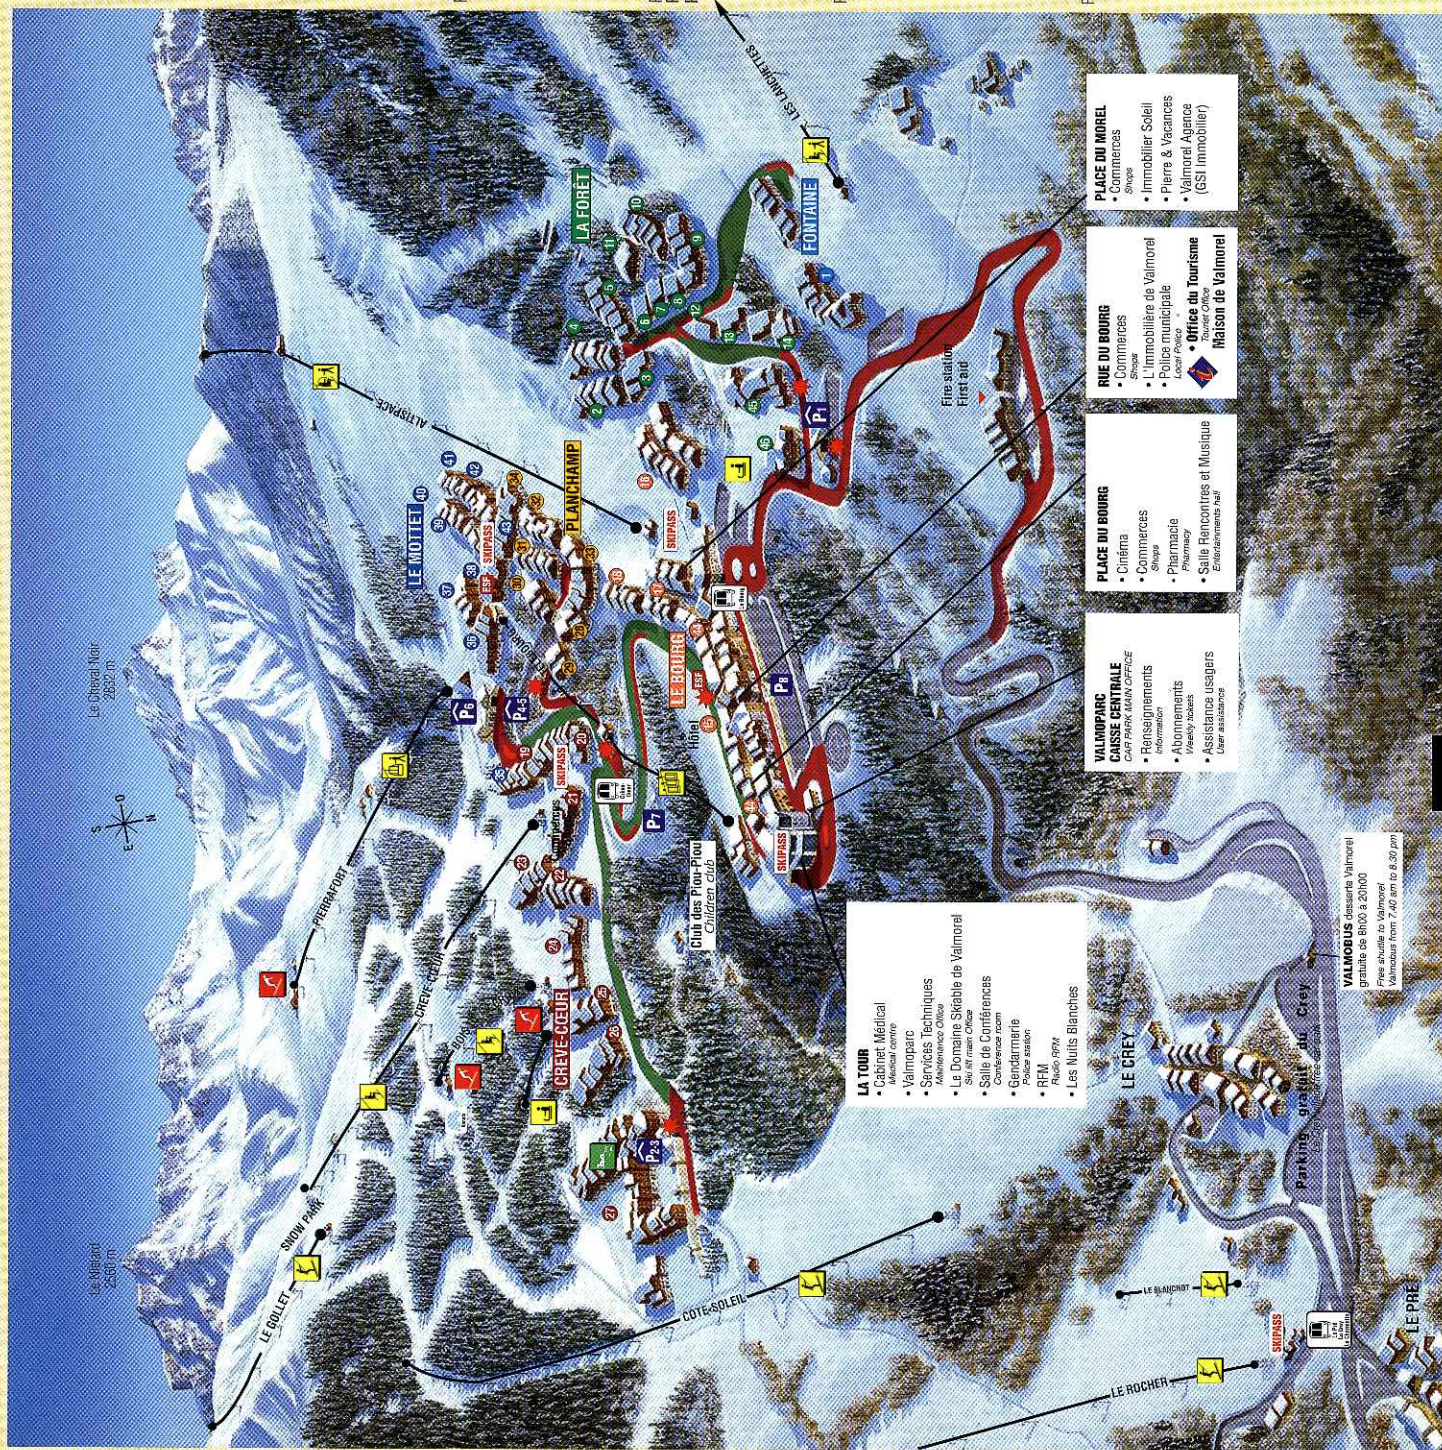

- FONTAINE**
 - 1 LA CAMARINE
- LA FORÊT**
 - 2 VILLAGE-CLUB DU SOLEIL
 - 3 LA SOUCHE
 - 4 LA SAPINIÈRE
 - 5 LE RUISSEAU
 - 6 LA BÛCHE
 - 7 LE BOURGEON
 - 8 LE FAGOT
 - 9 LA CLAIRIÈRE
 - 10 LA CACHETTE
 - 11 LE CAILLOU
 - 12 LES COUCOUS
 - 13 LES CHAVANTS
 - 14 LE BERGAIL
 - 15 L'ATHAMANTE
 - 16 Pierre et Vacances
 - 17 LA VALÉRIANE
- LE BOURG**
 - 18 HÔTEL DU BOURG
 - 19 LES TEPPE
 - 20 LE MOREL
 - 21 LES CÔTES
 - 22 RUE DU BOURG
- CREVE-COEUR**
 - 23 LES ROCHES BLANCHES
 - 24 LES PIERRES PLATES
 - 25 PIERREFORT
 - 26 LA LAUZÈRE DESSOUS
 - 27 LA LAUZÈRE DESSUS
 - 28 LE GOLLET
 - 29 LE PIERRER
 - 30 LE CHEVAL NOIR
 - 31 LE CHEVAL BLANC
- PLANCHAMP**
 - 32 LES JARDINS D'HIVER
 - 33 LA LISIÈRE
 - 34 LA PLACETTE
- LE MOTTET**
 - 35 LES LAUZES
 - 36 ROCHE COMBE
 - 37 LE PRARIOND
 - 38 CÔTE SOLEIL
 - 39 LE RIONDET
 - 40 LE MULLON
 - 41 L'ORÉVITIL
 - 42 LE CRISTALLIN
 - 43 LE PORTAIL-MOTTET

LA TOUR

- Cabinet Médical
- Valmorel
- Services Techniques
- Le Domaine Skiable de Valmorel
- Salle de Conférences
- Gendarmerie
- RRM
- Les Nuits Blanches

VALMORÉ (desserte Valmorel)
gratuite de 8h00 à 20h00
Valmorel from 7:40 am to 8:30 pm